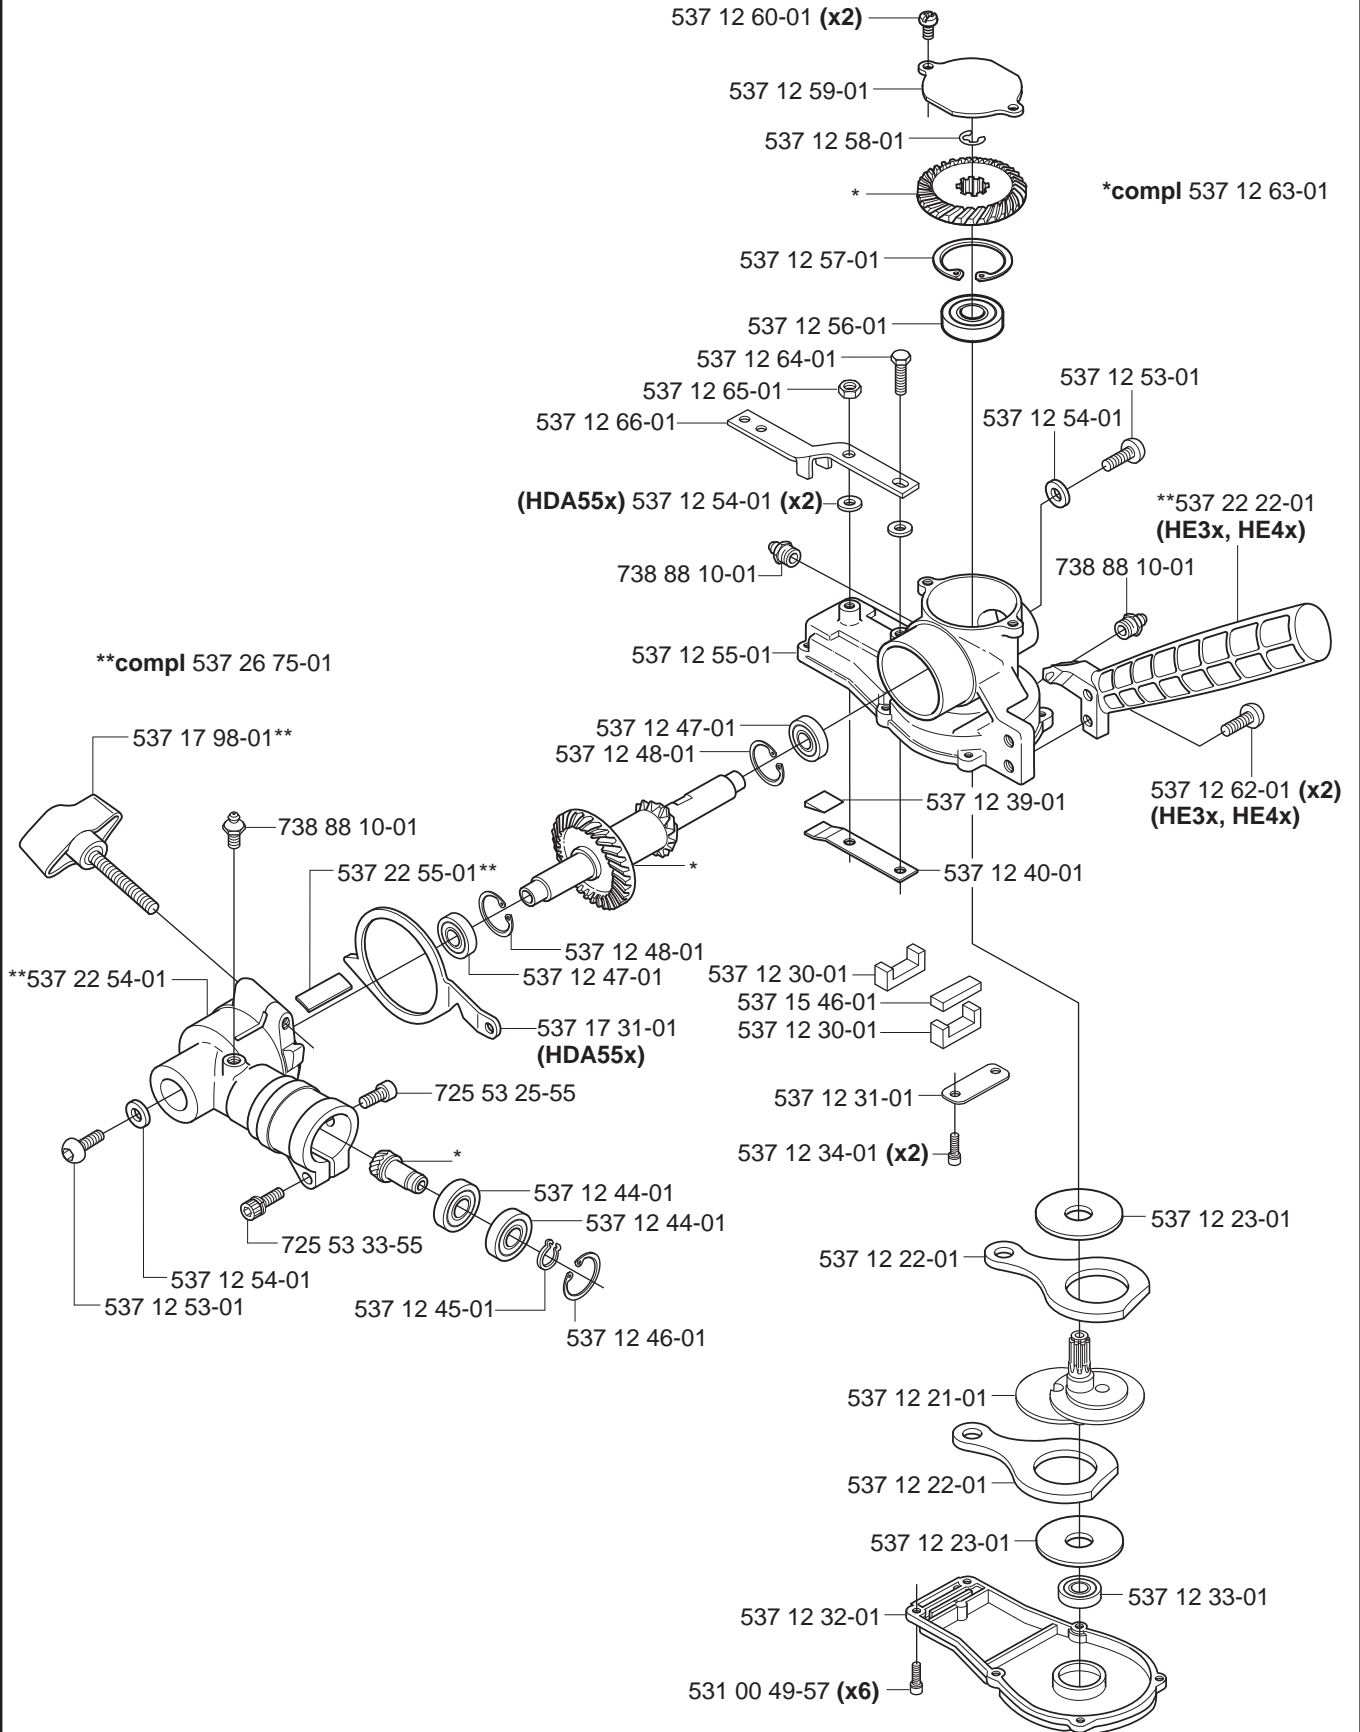

A

B HDA55x

B HE3x

B HE4x

C

D

E

F

G

**compl 503 87 33-02

*compl 503 85 28-01

537 17 22-14 326HDA55x

537 17 22-15 326HE3x

537 17 22-16 326HE4x

503 21 66-20 (x3)

K****compl 537 08 51-01****L******compl 537 04 12-03*****compl 537 08 52-01**

M *compl 503 85 24-74

N *compl 537 04 07-11 (HE3x, HE4x)
*compl 537 04 07-13 (HDA55x)

Accessories
Zubehöre
Accessoires
Accesorios
Tillbehör

Q Hedgetrimmer Attachment
*compl 537 19 66-01

Q Hedgetrimmer Attachment
*compl 537 19 58-01